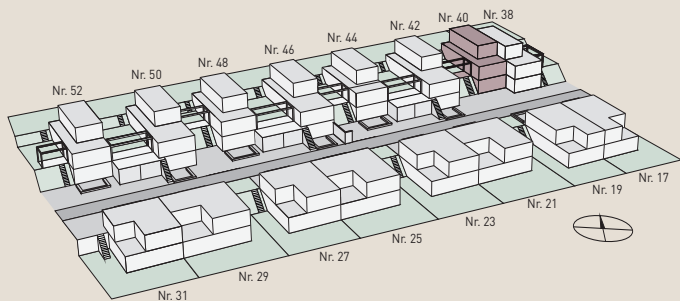

OBER
WEID

Chüegass 40

Zimmer	5.5
NGF	165.4 m ²
Garage	24.8 m ²
Terrasse	29.9 m ²
Pergola	19.3 m ²
Garten	235.8 m ²
Parzelle	477.0 m ²

*Waschmaschine und Tumbler

Kontakt

Marti Gesamtleistungen AG
Lagerhausweg 10, 3018 Bern
Telefon +41 31 998 73 73
gesamtleistungen@martiag.ch

www.oberweid-rothenburg.ch

ÜBERSICHT PARZELLE

Änderungen und Abweichungen gegenüber den publizierten Angaben sowie dem Baubeschrieb bleiben ausdrücklich vorbehalten. Keine Haftung.

Es handelt sich bei allen Flächenangaben um Circa-Angaben. NGF = BGF abzüglich die nicht beheizten Räume: Keller, Technik, Waschen und Garage.