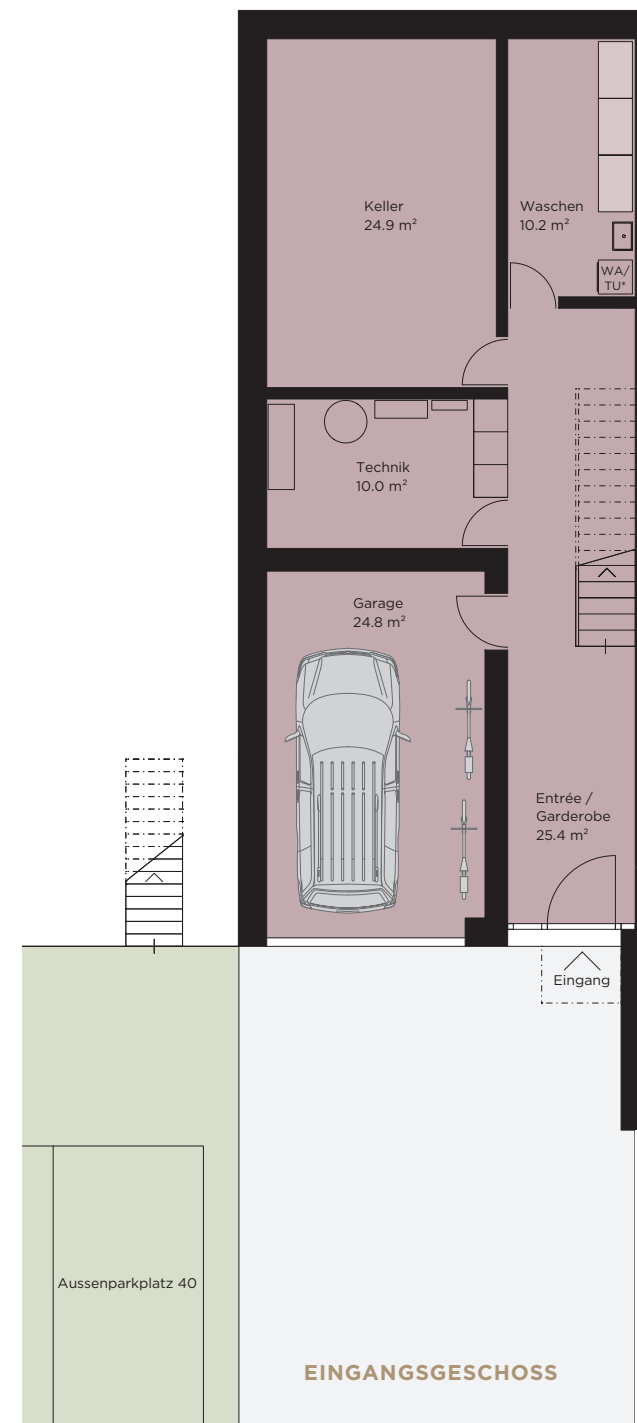

OBER
WEID

Chüegass 40

Zimmer	5.5
NGF	165.4 m ²
Garage	24.8 m ²
Terrasse	29.9 m ²
Pergola	19.3 m ²
Garten	235.8 m ²
Parzelle	477.0 m ²

*Waschmaschine und Tumbler

Kontakt

Marti Gesamtleistungen AG
Lagerhausweg 10, 3018 Bern
Telefon +41 31 998 73 73
gesamtleistungen@martiag.ch

www.oberweid-rothenburg.ch

ÜBERSICHT PARZELLE

Änderungen und Abweichungen gegenüber den publizierten Angaben sowie dem Baubeschrieb bleiben ausdrücklich vorbehalten. Keine Haftung.

Es handelt sich bei allen Flächenangaben um Circa-Angaben. NGF = BGF abzüglich die nicht beheizten Räume: Keller, Technik, Waschen und Garage.