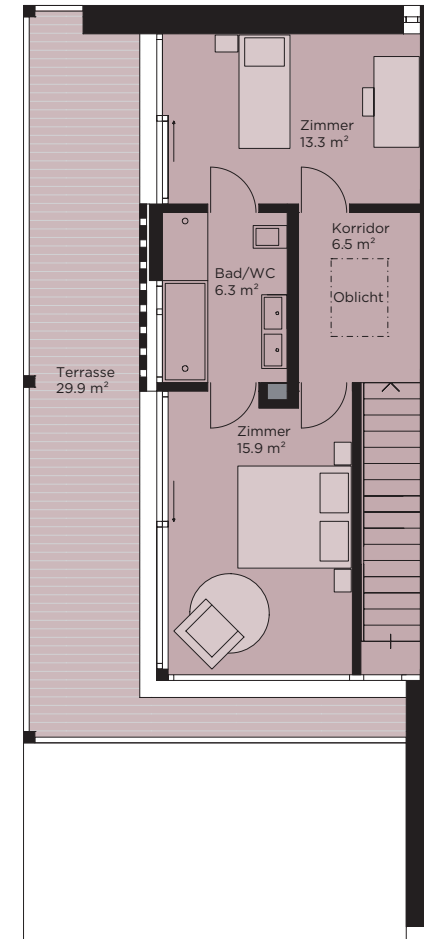

ATTIKAGESCHOSS