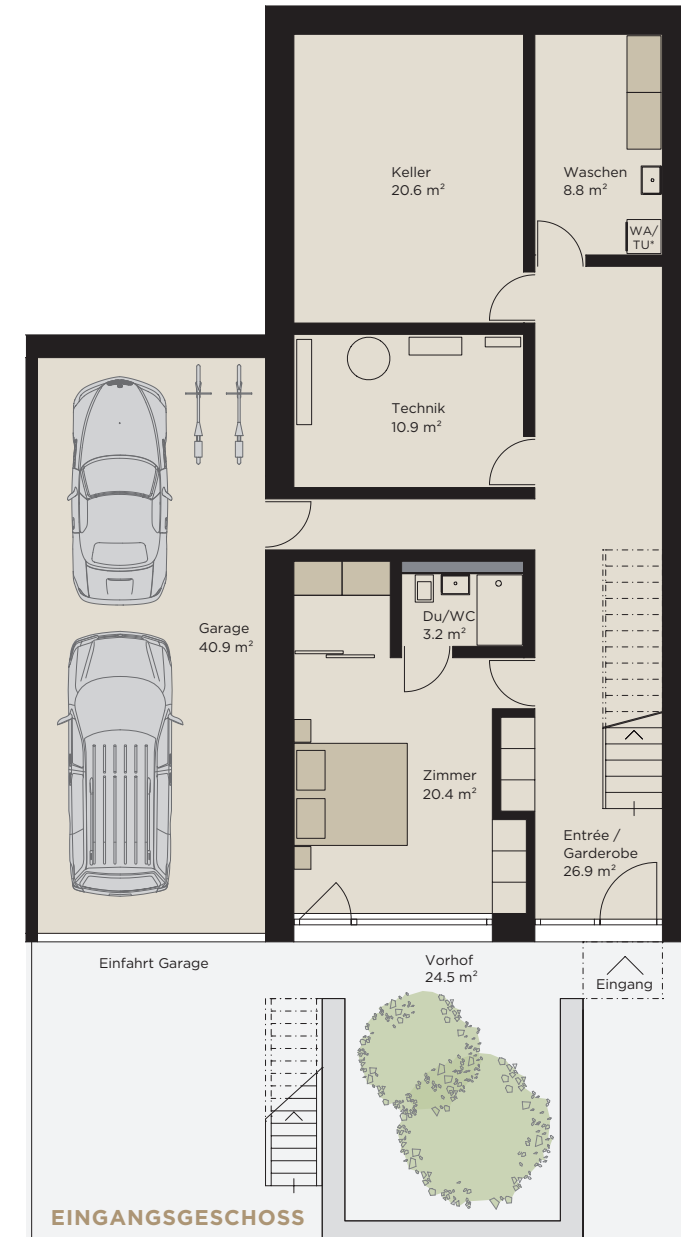

Chüegass 50

Zimmer	6.5
NGF	206.9 m ²
Garage	40.9 m ²
Terrasse	30.1 m ²
Pergola	25.0 m ²
Garten	302.9 m ²
Parzelle	530.0 m ²

*Waschmaschine und Tumbler

Kontakt

Marti Gesamtleistungen AG
Lagerhausweg 10, 3018 Bern
Telefon +41 31 998 73 73
gesamtleistungen@martia.ch

www.oberweid-rothenburg.ch

ÜBERSICHT PARZELLE

Änderungen und Abweichungen gegenüber den publizierten Angaben sowie dem Baubeschrieb bleiben ausdrücklich vorbehalten. Keine Haftung.

Es handelt sich bei allen Flächenangaben um Circa-Angaben.
NGF = BGF abzüglich die nicht beheizten Räume: Keller, Technik, Waschen und Garage.