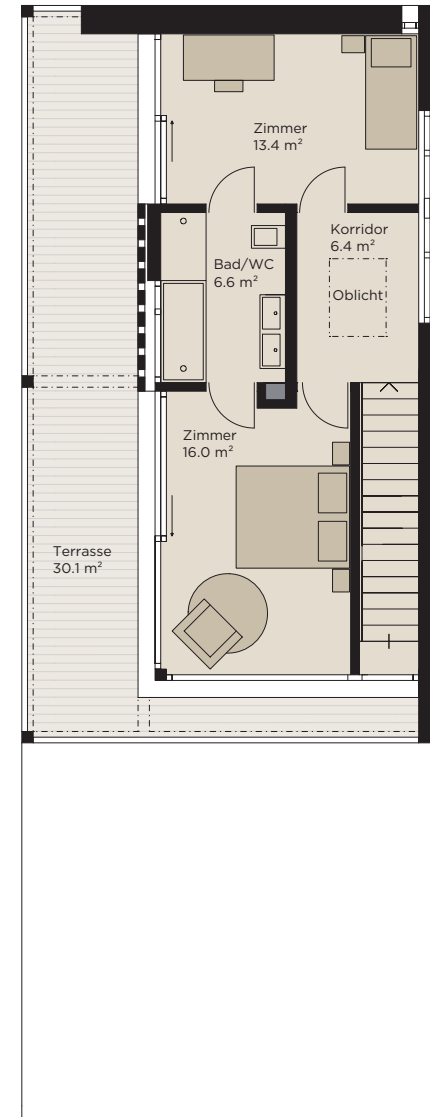

ATTIKAGESCHOSS